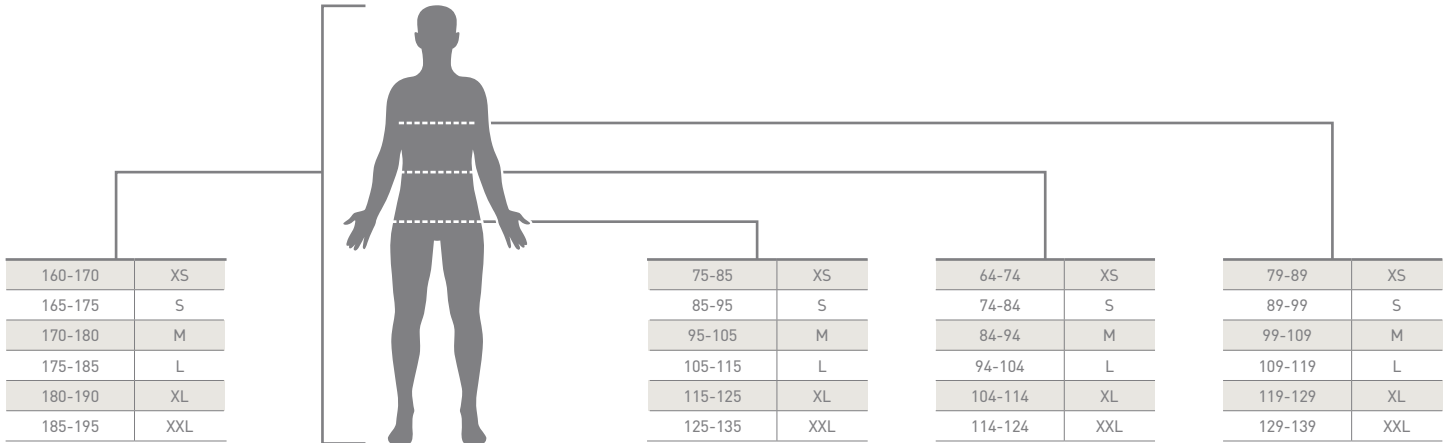

BARRIER® Omlooppak Basic

Single-use kleding biedt u iedere dag een schone start

- Zacht aanvoelend non-woven materiaal voor een goed comfort
- Antistatisch behandeld voor nog meer comfort
- Verschillende handige zakken op borsthoogte en in de taille
- Knooplint in de taille voor individuele pasvorm
- Unisex design

- Ronde halsopening
- Een borstzak

- Twee ruime en ergonomische zijzakken in de taille

- Schaar- en penhouder in de zak

Ref.-nr.	Kleur	Beschrijving	Maat	Verpakking
832009	Paars	Omlooppak (shirt en broek)	XS	50
832109	Paars	Omlooppak (shirt en broek)	S	45
832209	Paars	Omlooppak (shirt en broek)	M	45
832309	Paars	Omlooppak (shirt en broek)	L	45
832409	Paars	Omlooppak (shirt en broek)	XL	45
832509	Paars	Omlooppak (shirt en broek)	XXL	35
836009	Blauw	Omlooppak (shirt en broek)	XS	50
836109	Blauw	Omlooppak (shirt en broek)	S	45
836209	Blauw	Omlooppak (shirt en broek)	M	45
836309	Blauw	Omlooppak (shirt en broek)	L	45
836409	Blauw	Omlooppak (shirt en broek)	XL	45
836509	Blauw	Omlooppak (shirt en broek)	XXL	35
839105	Groen	Omlooppak (shirt)	XS	45
839109	Groen	Omlooppak (shirt)	S	45
839209	Groen	Omlooppak (shirt)	M	45
839309	Groen	Omlooppak (shirt)	L	45
839409	Groen	Omlooppak (shirt)	XL	45
839459	Groen	Omlooppak (shirt)	XXL	30
839505	Groen	Omlooppak (broek)	XS	45
839509	Groen	Omlooppak (broek)	S	45
839609	Groen	Omlooppak (broek)	M	45
839709	Groen	Omlooppak (broek)	L	45
839809	Groen	Omlooppak (broek)	XL	45
839859	Groen	Omlooppak (broek)	XXL	30